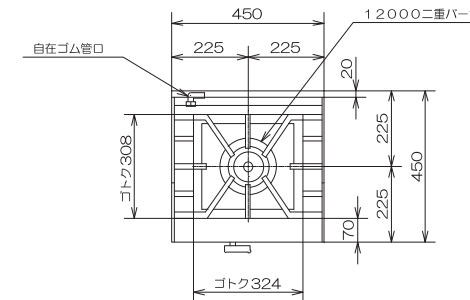

本体価格 55,000円(税抜)

OZ30K

●仕様

寸法 (mm)	外形	幅	奥行	高さ
		300	450	180
ガス消費量	都市ガス13A	5.81 kW		
	LPガス	4.9 kW		
接続	都市ガス13A	9.5 mm ゴム管		
	LPガス	9.5 mm ゴム管		
重量 (kg)	12.3			
トップバーナの数	5000バーナ 1			
点火方式	連続スパーク方式自動点火 (乾電池単2 1.5V 1個)			

本体価格 41,000円(税抜)

OZ45K

●仕様

寸法 (mm)	外形	幅	奥行	高さ
		450	450	180
ガス消費量	都市ガス13A	14.0 kW		
	LPガス	12.9 kW		
接続	都市ガス13A	13 mm ゴム管		
	LPガス	9.5 mm ゴム管		
重量 (kg)	21.6			
トップバーナの数	12000二重バーナ 1			
点火方式	連続スパーク方式自動点火 (乾電池単2 1.5V 1個)			