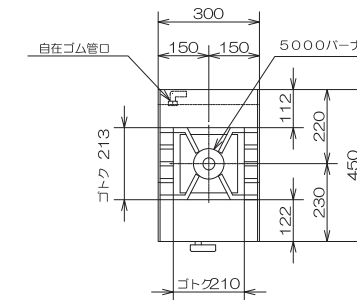

本体価格 108,000円(税抜)

オザキガステーブルコンロスーパーインペリアル ● 業務用

OZ55K(Mr.K)

●仕様

寸法 (mm)	外形	幅	奥行	高さ
		550	400	180
ガス消費量	都市ガス13A	11.6 kW		
	LPガス	11.6 kW		
接続	都市ガス13A	13 mm ゴム管		
	LPガス	13 mm ゴム管		
重量 (kg)	15.5			
トップバーナの数	5000バーナ 2			
点火方式	連続スパーク方式自動点火 (乾電池単2 1.5V 1個)			

本体価格 55,000円(税抜)

OZ30K

●仕様

寸法 (mm)	外形	幅	奥行	高さ
		300	450	180
ガス消費量	都市ガス13A	5.81 kW		
	LPガス	4.9 kW		
接続	都市ガス13A	9.5 mm ゴム管		
	LPガス	9.5 mm ゴム管		
重量 (kg)	12.3			
トップバーナの数	5000バーナ 1			
点火方式	連続スパーク方式自動点火 (乾電池単2 1.5V 1個)			