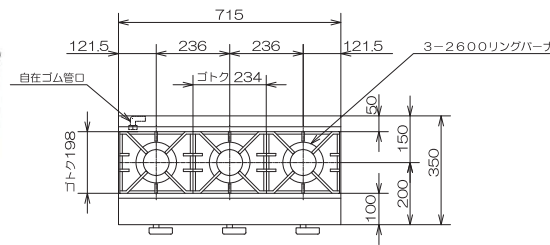

OZK3Ⅲ (愛称:イーグルⅢ)

●仕様

寸法 (mm)	外形	幅	奥行	高さ
		715	350	180
ガス消費量	都市ガス13A	9.0 kW		
	LPガス	9.0 kW		
接続	都市ガス13A	13 mm ゴム管		
	LPガス	9.5 mm ゴム管		
重量 (kg)	16.3			
トップバーナの数	2600リングバーナ 3			
点火方式	連続スパーク方式自動点火 (乾電池単2 1.5V 1個)			

本体価格 64,000円(税抜)

OZK4Ⅲ (愛称:パーティⅢ)

●仕様

寸法 (mm)	外形	幅	奥行	高さ
		479	550	180
ガス消費量	都市ガス13A	12.0 kW		
	LPガス	12.0 kW		
接続	都市ガス13A	13 mm ゴム管		
	LPガス	9.5 mm ゴム管		
重量 (kg)	19.0			
トップバーナの数	2600リングバーナ 4			
点火方式	連続スパーク方式自動点火 (乾電池単2 1.5V 1個)			

本体価格 74,000円(税抜)

OZK5Ⅲ (愛称:パーⅢ)

●仕様

寸法 (mm)	外形	幅	奥行	高さ
		715	550	180
ガス消費量	都市ガス13A	15.0 kW		
	LPガス	15.0 kW		
接続	都市ガス13A	13 mm ゴム管		
	LPガス	9.5 mm ゴム管		
重量 (kg)	24.9			
トップバーナの数	2600リングバーナ 5			
点火方式	連続スパーク方式自動点火 (乾電池単2 1.5V 1個)			