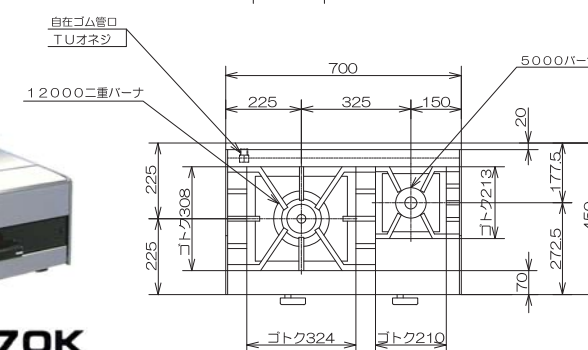

OZ60K

OZ70K

●仕様

寸法 (mm)	外形	幅	奥行	高さ
		700	450	180
ガス消費量	都市ガス13A	18.8 kW		
	LPガス	17.4 kW		
接続	都市ガス13A	13 mm ゴム管		
	LPガス	TUオネジ(15A)		
重量 (kg)	31.1			
トップバーナの数	5000バーナ 1 12000二重バーナ 1			
点火方式	連続スパーク方式自動点火 (乾電池単2 1.5V 1個)			

本体価格 90,000円(税抜)

OZAKI オザキ株式会社

業務用ガスレンジ・ガス機器・厨房機器・厨房設備一各種製造販売 創業1929
本社・〒130-0025 東京都墨田区千歳1-3-7 TEL (03) 3633-1291 FAX (03) 3632-1291

<http://www.ozaki-gasrange.co.jp>

■営業所

- 名古屋営業所 〒468-0011 名古屋市中区平針 2-804
  TEL (052) 802-8861 FAX (052) 802-8883
- 大阪営業所 〒533-0013 大阪市東淀川区豊里 4-15-9
  TEL (06) 6321-1205 FAX (06) 6321-0699
- 福岡営業所 〒812-0014 福岡市博多区比恵町 16-27
  TEL (092) 474-0801 FAX (092) 474-0805

OZAKI オザキ株式会社

業務用ガスレンジ・ガス機器・厨房機器・厨房設備一各種製造販売 創業1929
本社・〒130-0025 東京都墨田区千歳1-3-7 TEL (03) 3633-1291 FAX (03) 3632-1291

<http://www.ozaki-gasrange.co.jp>

■営業所

- 名古屋営業所 〒468-0011 名古屋市中区平針 2-804
  TEL (052) 802-8861 FAX (052) 802-8883
- 大阪営業所 〒533-0013 大阪市東淀川区豊里 4-15-9
  TEL (06) 6321-1205 FAX (06) 6321-0699
- 福岡営業所 〒812-0014 福岡市博多区比恵町 16-27
  TEL (092) 474-0801 FAX (092) 474-0805