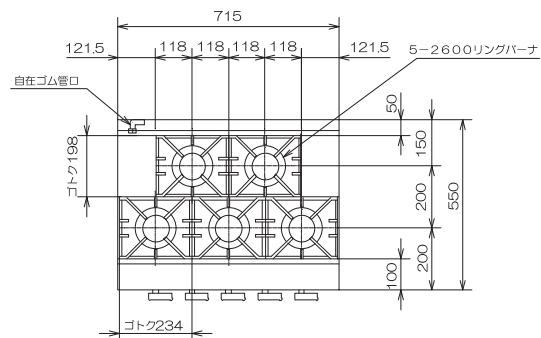

OZK3Ⅲ (愛称:イーグルⅢ)

●仕様

寸法 (mm)	外形	幅	奥行	高さ
		715	350	180
ガス消費量	都市ガス13A	9.0 kW		
	LPガス	9.0 kW		
接続	都市ガス13A	13 mm ゴム管		
	LPガス	9.5 mm ゴム管		
重量 (kg)	16.3			
トップバーナの数	2600リングバーナ 3			
点火方式	連続スパーク方式自動点火 (乾電池単2 1.5V 1個)			

本体価格 64,000円(税抜)

OZK4Ⅲ (愛称:パーティⅢ)

●仕様

寸法 (mm)	外形	幅	奥行	高さ
		479	550	180
ガス消費量	都市ガス13A	12.0 kW		
	LPガス	12.0 kW		
接続	都市ガス13A	13 mm ゴム管		
	LPガス	9.5 mm ゴム管		
重量 (kg)	19.0			
トップバーナの数	2600リングバーナ 4			
点火方式	連続スパーク方式自動点火 (乾電池単2 1.5V 1個)			

本体価格 74,000円(税抜)

OZK5Ⅲ (愛称:パーⅢ)

●仕様

寸法 (mm)	外形	幅	奥行	高さ
		715	550	180
ガス消費量	都市ガス13A	15.0 kW		
	LPガス	15.0 kW		
接続	都市ガス13A	13 mm ゴム管		
	LPガス	9.5 mm ゴム管		
重量 (kg)	24.9			
トップバーナの数	2600リングバーナ 5			
点火方式	連続スパーク方式自動点火 (乾電池単2 1.5V 1個)			