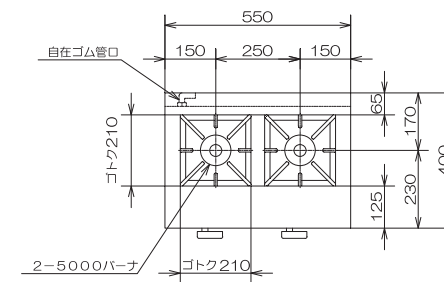

●仕様

寸法 (mm)	外形	幅	奥行	高さ
		550	400	180
ガス消費量	都市ガス13A	11.6 kW		
	LPガス	11.6 kW		
接続	都市ガス13A	13 mm ゴム管		
	LPガス	13 mm ゴム管		
重量 (kg)	15.5			
トップバーナの数	5000バーナ 2			
点火方式	連続スパーク方式自動点火 (乾電池単2 1.5V 1個)			

本体価格 55,000円(税抜)