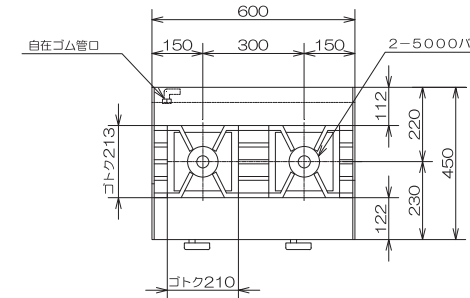

●仕様

寸法 (mm)	外形	幅	奥行	高さ
		600	450	180
ガス消費量	都市ガス13A	11.6 kW		
	LPガス	9.8 kW		
接続	都市ガス13A	13 mm ゴム管		
	LPガス	9.5 mm ゴム管		
重量 (kg)	21.2			
トップバーナの数	5000バーナ 2			
点火方式	連続スパーク方式自動点火 (乾電池単2 1.5V 1個)			

本体価格 64,000円(税抜)