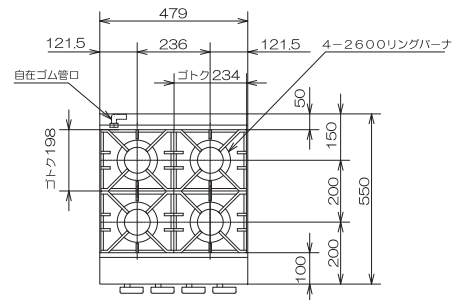

OZK3Ⅲ (愛称:イーグルⅢ)

●仕様

寸法 (mm)	外形	幅	奥行	高さ
		715	350	180
ガス消費量	都市ガス13A	9.0 kW		
	LPガス	9.0 kW		
接続	都市ガス13A	13 mm ゴム管		
	LPガス	9.5 mm ゴム管		
重量 (kg)	16.3			
トップバーナの数	2600リングバーナ 3			
点火方式	連続スパーク方式自動点火 (乾電池単2 1.5V 1個)			

本体価格 64,000円(税抜)

OZK4Ⅲ (愛称:パーティⅢ)

●仕様

寸法 (mm)	外形	幅	奥行	高さ
		479	550	180
ガス消費量	都市ガス13A	12.0 kW		
	LPガス	12.0 kW		
接続	都市ガス13A	13 mm ゴム管		
	LPガス	9.5 mm ゴム管		
重量 (kg)	19.0			
トップバーナの数	2600リングバーナ 4			
点火方式	連続スパーク方式自動点火 (乾電池単2 1.5V 1個)			

本体価格 74,000円(税抜)

OZK5Ⅲ (愛称:パーⅢ)

●仕様

寸法 (mm)	外形	幅	奥行	高さ
		715	550	180
ガス消費量	都市ガス13A	15.0 kW		
	LPガス	15.0 kW		
接続	都市ガス13A	13 mm ゴム管		
	LPガス	9.5 mm ゴム管		
重量 (kg)	24.9			
トップバーナの数	2600リングバーナ 5			
点火方式	連続スパーク方式自動点火 (乾電池単2 1.5V 1個)			