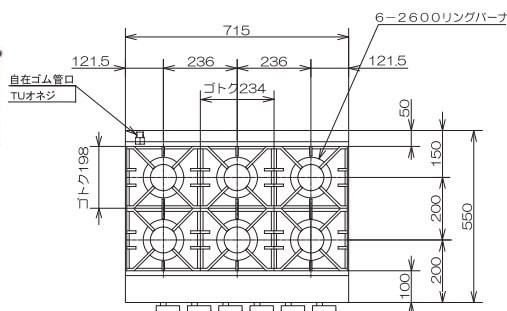

OZK3Ⅲ (愛称:イーグルⅢ)

●仕様

寸法 (mm)	外形	幅	奥行	高さ
		715	350	180
ガス消費量	都市ガス13A	9.0 kW		
	LPガス	9.0 kW		
接続	都市ガス13A	13 mm ゴム管		
	LPガス	9.5 mm ゴム管		
重量 (kg)	16.3			
トップバーナの数	2600リングバーナ 3			
点火方式	連続スパーク方式自動点火 (乾電池単2 1.5V 1個)			

本体価格 64,000円(税抜)

OZK4Ⅲ (愛称:パーティⅢ)

●仕様

寸法 (mm)	外形	幅	奥行	高さ
		479	550	180
ガス消費量	都市ガス13A	12.0 kW		
	LPガス	12.0 kW		
接続	都市ガス13A	13 mm ゴム管		
	LPガス	9.5 mm ゴム管		
重量 (kg)	19.0			
トップバーナの数	2600リングバーナ 4			
点火方式	連続スパーク方式自動点火 (乾電池単2 1.5V 1個)			

本体価格 74,000円(税抜)

OZK5Ⅲ (愛称:パーⅢ)

●仕様

寸法 (mm)	外形	幅	奥行	高さ
		715	550	180
ガス消費量	都市ガス13A	15.0 kW		
	LPガス	15.0 kW		
接続	都市ガス13A	13 mm ゴム管		
	LPガス	9.5 mm ゴム管		
重量 (kg)	24.9			
トップバーナの数	2600リングバーナ 5			
点火方式	連続スパーク方式自動点火 (乾電池単2 1.5V 1個)			

本体価格 97,000円(税抜)

OZK6Ⅲ (愛称:ボギーⅢ)

●仕様

寸法 (mm)	外形	幅	奥行	高さ
		715	550	180
ガス消費量	都市ガス13A	18.0 kW		
	LPガス	18.0 kW		
接続	都市ガス13A	13 mm ゴム管		
	LPガス	TUオネジ(15A)		
重量 (kg)	27.0			
トップバーナの数	2600リングバーナ 6			
点火方式	連続スパーク方式自動点火 (乾電池単2 1.5V 1個)			