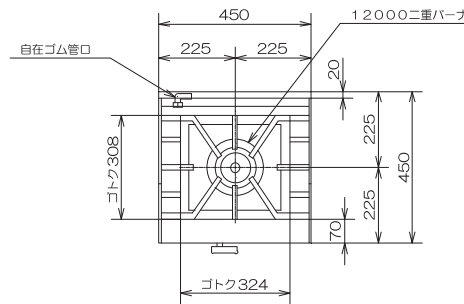

オザキガステーブルコンロ スーパーインペリアル ● 業務用

OZ55K(Mr.K)

●仕様

寸法 (mm)	外形	幅	奥行	高さ
		550	400	180
ガス消費量	都市ガス13A	11.6 kW		
	LPガス			
接続	都市ガス13A	13 mmゴム管		
	LPガス			
重量 (kg)	15.5			
トップバーナの数	5000バーナ 2			
点火方式	連続スパーク方式自動点火 (乾電池単2 1.5V 1個)			

本体価格 55,000円(税抜)

OZ30K

●仕様

寸法 (mm)	外形	幅	奥行	高さ
		300	450	180
ガス消費量	都市ガス13A	5.81 kW		
	LPガス	4.9 kW		
接続	都市ガス13A	9.5 mmゴム管		
	LPガス	9.5 mmゴム管		
重量 (kg)	12.3			
トップバーナの数	5000バーナ 1			
点火方式	連続スパーク方式自動点火 (乾電池単2 1.5V 1個)			

本体価格 41,000円(税抜)

OZ45K

●仕様

寸法 (mm)	外形	幅	奥行	高さ
		450	450	180
ガス消費量	都市ガス13A	14.0 kW		
	LPガス	12.9 kW		
接続	都市ガス13A	13 mmゴム管		
	LPガス	9.5 mmゴム管		
重量 (kg)	21.6			
トップバーナの数	12000二重バーナ 1			
点火方式	連続スパーク方式自動点火 (乾電池単2 1.5V 1個)			

本体価格 61,000円(税抜)

OZ60K

●仕様

寸法 (mm)	外形	幅	奥行	高さ
		600	450	180
ガス消費量	都市ガス13A	11.6 kW		
	LPガス	9.8 kW		
接続	都市ガス13A	13 mmゴム管		
	LPガス	9.5 mmゴム管		
重量 (kg)	21.2			
トップバーナの数	5000バーナ 2			
点火方式	連続スパーク方式自動点火 (乾電池単2 1.5V 1個)			