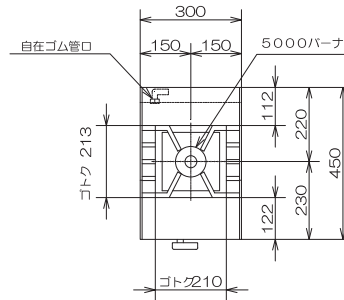

オザキガステーブルコンロ スーパーインペリアル ● 業務用

OZ55K(Mr.K)

●仕様

寸法 (mm)	外形	幅	奥行	高さ
		550	400	180
ガス消費量	都市ガス13A	11.6 kW		
	LPガス			
接続	都市ガス13A	13 mmゴム管		
	LPガス			
重量 (kg)	15.5			
トップバーナの数	5000バーナ 2			
点火方式	連続スパーク方式自動点火 (乾電池単2 1.5V 1個)			

本体価格 55,000円(税抜)

OZ30K

●仕様

寸法 (mm)	外形	幅	奥行	高さ
		300	450	180
ガス消費量	都市ガス13A	5.81 kW		
	LPガス	4.9 kW		
接続	都市ガス13A	9.5 mmゴム管		
	LPガス	9.5 mmゴム管		
重量 (kg)	12.3			
トップバーナの数	5000バーナ 1			
点火方式	連続スパーク方式自動点火 (乾電池単2 1.5V 1個)			

本体価格 41,000円(税抜)

OZ45K

●仕様

寸法 (mm)	外形	幅	奥行	高さ
		450	450	180
ガス消費量	都市ガス13A	14.0 kW		
	LPガス	12.9 kW		
接続	都市ガス13A	13 mmゴム管		
	LPガス	9.5 mmゴム管		
重量 (kg)	21.6			
トップバーナの数	12000二重バーナ 1			
点火方式	連続スパーク方式自動点火 (乾電池単2 1.5V 1個)			

本体価格 61,000円(税抜)

OZ60K

●仕様

寸法 (mm)	外形	幅	奥行	高さ
		600	450	180
ガス消費量	都市ガス13A	11.6 kW		
	LPガス	9.8 kW		
接続	都市ガス13A	13 mmゴム管		
	LPガス	9.5 mmゴム管		
重量 (kg)	21.2			
トップバーナの数	5000バーナ 2			
点火方式	連続スパーク方式自動点火 (乾電池単2 1.5V 1個)			