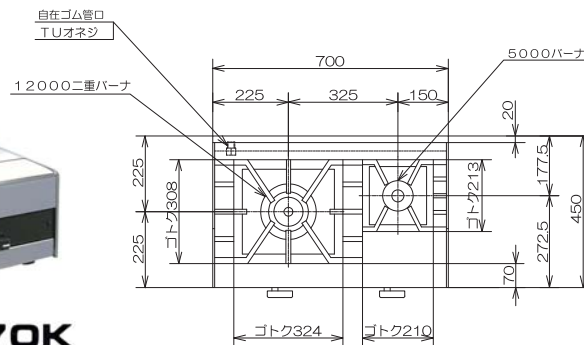

本体価格 41,000円(税抜)

OZ45K

●仕様

寸法 (mm)	外形	幅	奥行	高さ
		450	450	180
ガス消費量	都市ガス13A	14.0 kW		
	LPガス	12.9 kW		
接続	都市ガス13A	13 mmゴム管		
	LPガス	9.5 mmゴム管		
重量 (kg)	21.6			
トップバーナの数	12000二重バーナ 1			
点火方式	連続スパーク方式自動点火 (乾電池単2 1.5V 1個)			

本体価格 61,000円(税抜)

OZ60K

●仕様

寸法 (mm)	外形	幅	奥行	高さ
		600	450	180
ガス消費量	都市ガス13A	11.6 kW		
	LPガス	9.8 kW		
接続	都市ガス13A	13 mmゴム管		
	LPガス	9.5 mmゴム管		
重量 (kg)	21.2			
トップバーナの数	5000バーナ 2			
点火方式	連続スパーク方式自動点火 (乾電池単2 1.5V 1個)			

本体価格 64,000円(税抜)

OZ70K

●仕様

寸法 (mm)	外形	幅	奥行	高さ
		700	450	180
ガス消費量	都市ガス13A	18.8 kW		
	LPガス	17.4 kW		
接続	都市ガス13A	13 mmゴム管 TUオネジ(15A)		
	LPガス	TUオネジ(15A)		
重量 (kg)	31.1			
トップバーナの数	5000バーナ 1 12000二重バーナ 1			
点火方式	連続スパーク方式自動点火 (乾電池単2 1.5V 1個)			