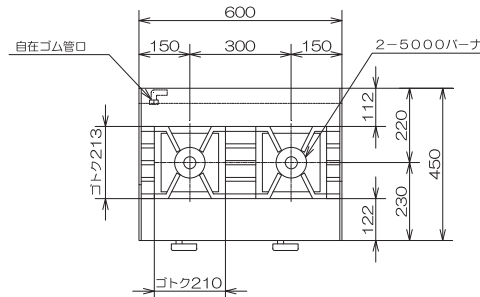

本体価格 55,000円(税抜)

OZ30K

●仕様

寸法 (mm)	外形	幅	奥行	高さ
		300	450	180
ガス消費量	都市ガス13A	5.81 kW		
	LPガス	4.9 kW		
接続	都市ガス13A	9.5 mmゴム管		
	LPガス	9.5 mmゴム管		
重量 (kg)	12.3			
トップバーナの数	5000バーナ 1			
点火方式	連続スパーク方式自動点火 (乾電池単2 1.5V 1個)			

本体価格 41,000円(税抜)

OZ45K

●仕様

寸法 (mm)	外形	幅	奥行	高さ
		450	450	180
ガス消費量	都市ガス13A	14.0 kW		
	LPガス	12.9 kW		
接続	都市ガス13A	13 mmゴム管		
	LPガス	9.5 mmゴム管		
重量 (kg)	21.6			
トップバーナの数	12000二重バーナ 1			
点火方式	連続スパーク方式自動点火 (乾電池単2 1.5V 1個)			

本体価格 61,000円(税抜)

OZ60K

●仕様

寸法 (mm)	外形	幅	奥行	高さ
		600	450	180
ガス消費量	都市ガス13A	11.6 kW		
	LPガス	9.8 kW		
接続	都市ガス13A	13 mmゴム管		
	LPガス	9.5 mmゴム管		
重量 (kg)	21.2			
トップバーナの数	5000バーナ 2			
点火方式	連続スパーク方式自動点火 (乾電池単2 1.5V 1個)			

本体価格 64,000円(税抜)

OZ70K

●仕様

寸法 (mm)	外形	幅	奥行	高さ
		700	450	180
ガス消費量	都市ガス13A	18.8 kW		
	LPガス	17.4 kW		
接続	都市ガス13A	13 mmゴム管 TUオネジ(15A)		
	LPガス	TUオネジ(15A)		
重量 (kg)	31.1			
トップバーナの数	5000バーナ 1 12000二重バーナ 1			
点火方式	連続スパーク方式自動点火 (乾電池単2 1.5V 1個)			