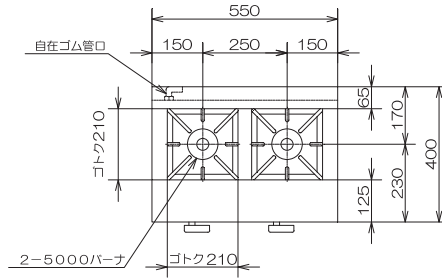

オザキガステーブルコンロ スーパーインペリアル ● 業務用

OZ55K(Mr.K)

●仕様

寸法 (mm)	外形	幅	奥行	高さ
		550	400	180
ガス消費量	都市ガス13A	11.6 kW		
	LPガス			
接続	都市ガス13A	13 mmゴム管		
	LPガス			
重量 (kg)	15.5			
トップバーナの数	5000バーナ 2			
点火方式	連続スパーク方式自動点火 (乾電池単2 1.5V 1個)			

本体価格 55,000円(税抜)

OZ30K

●仕様

寸法 (mm)	外形	幅	奥行	高さ
		300	450	180
ガス消費量	都市ガス13A	5.81 kW		
	LPガス	4.9 kW		
接続	都市ガス13A	9.5 mmゴム管		
	LPガス	9.5 mmゴム管		
重量 (kg)	12.3			
トップバーナの数	5000バーナ 1			
点火方式	連続スパーク方式自動点火 (乾電池単2 1.5V 1個)			

本体価格 41,000円(税抜)

OZ45K

●仕様

寸法 (mm)	外形	幅	奥行	高さ
		450	450	180
ガス消費量	都市ガス13A	14.0 kW		
	LPガス	12.9 kW		
接続	都市ガス13A	13 mmゴム管		
	LPガス	9.5 mmゴム管		
重量 (kg)	21.6			
トップバーナの数	12000二重バーナ 1			
点火方式	連続スパーク方式自動点火 (乾電池単2 1.5V 1個)			

本体価格 61,000円(税抜)

OZ60K

●仕様

寸法 (mm)	外形	幅	奥行	高さ
		600	450	180
ガス消費量	都市ガス13A	11.6 kW		
	LPガス	9.8 kW		
接続	都市ガス13A	13 mmゴム管		
	LPガス	9.5 mmゴム管		
重量 (kg)	21.2			
トップバーナの数	5000バーナ 2			
点火方式	連続スパーク方式自動点火 (乾電池単2 1.5V 1個)			